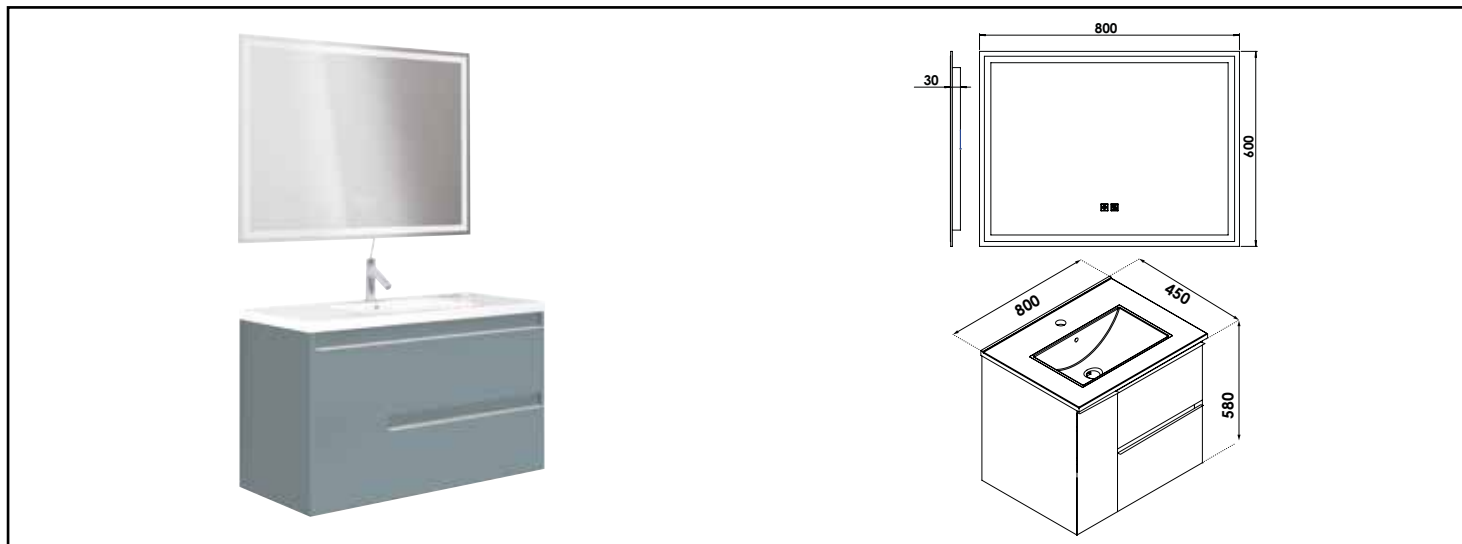

MEUBLE À SUSPENDRE BOSTON - DIM : 80 CM - BLEU BLEUET - MIROIR LED LAUSANE

COMPATIBILITÉ

Veiller à l'encombrement nécessaire au montage et à la pose du meuble.